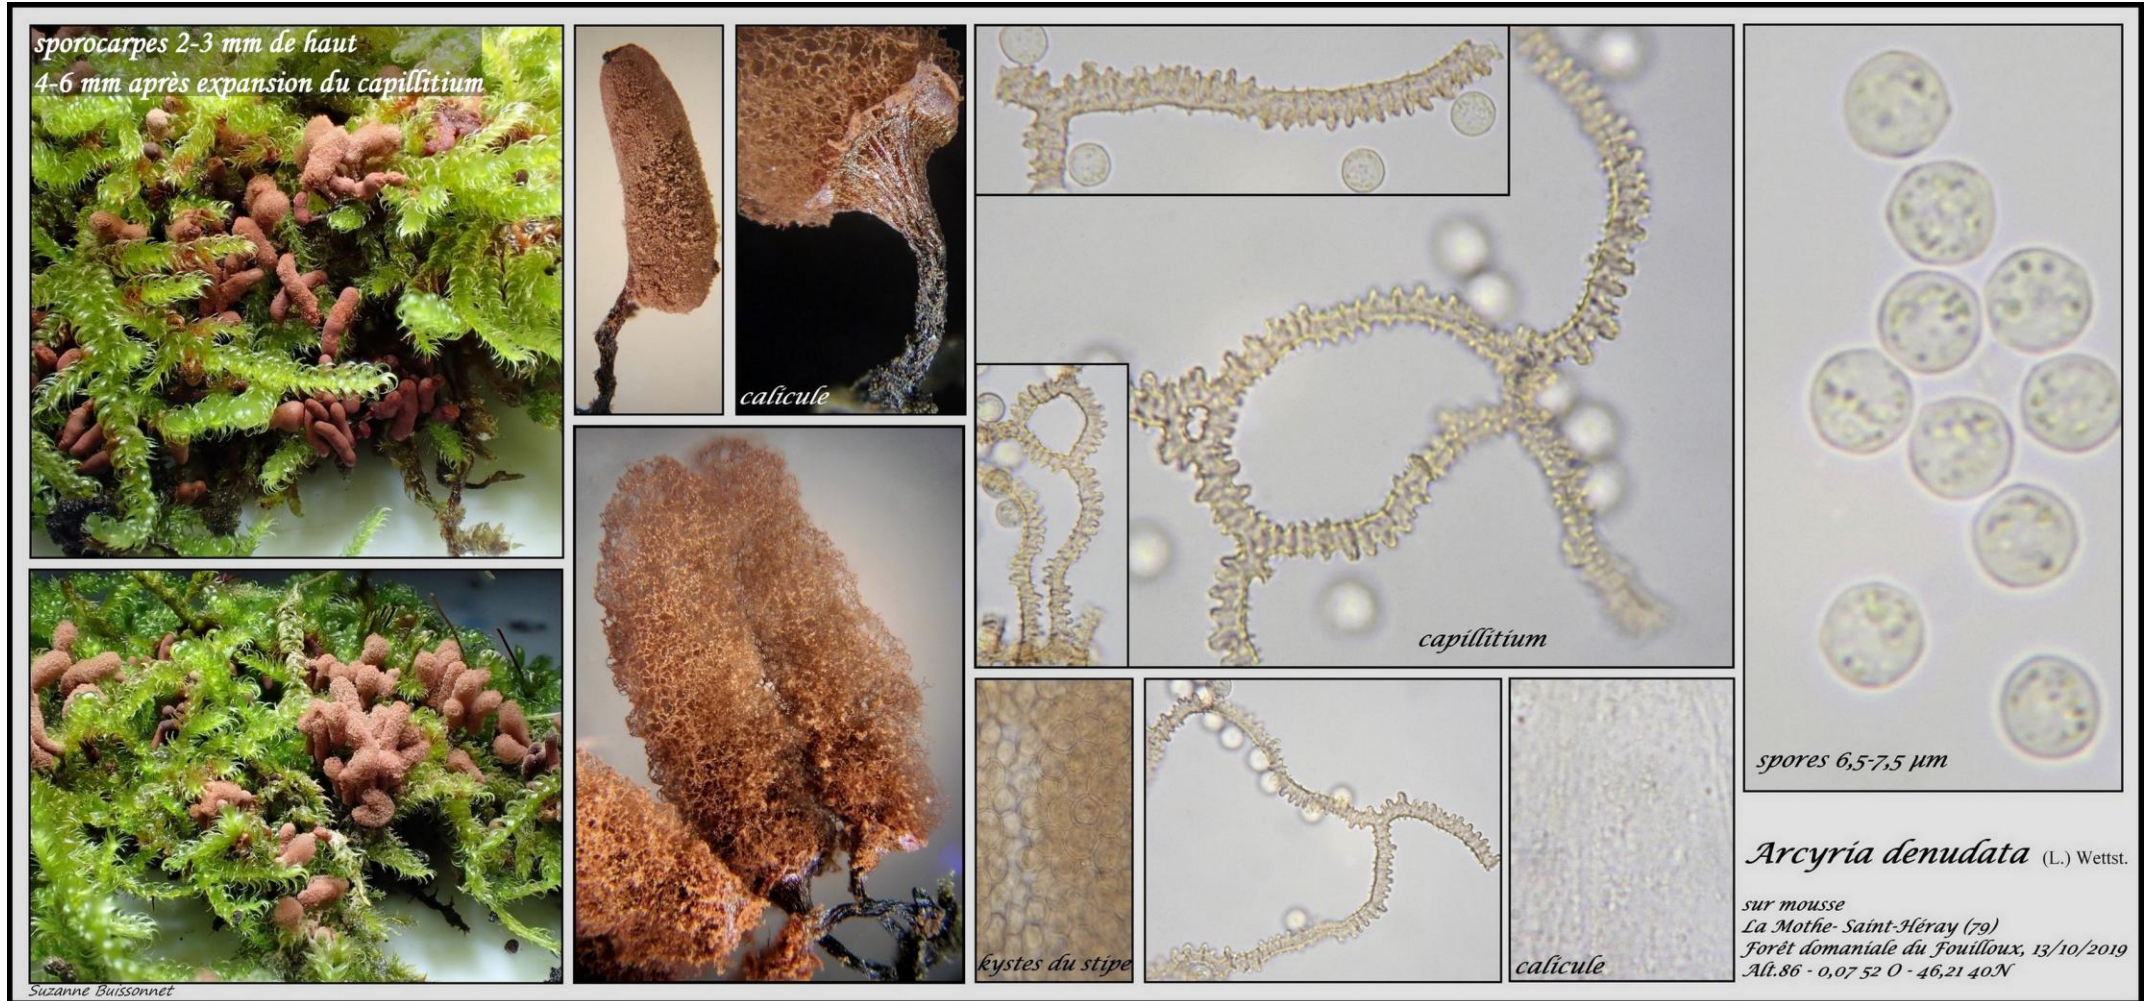

Ordre : **TRICHIALES** T. Macbr. - Famille : **Arcyriaceae** Rostaf. ex Cooke - Genre : **Arcyria** F.H. Wigg.

Arcyria denudata (L.) Wettst.

Capillitium fortement attaché sur tout le calicule, et ne se décolorant pas dans le liquide de Hoyer. Assez répandu, aussi bien sur bois mort que sur végétation vivante. Toute l'année, mais plus spécialement en automne.