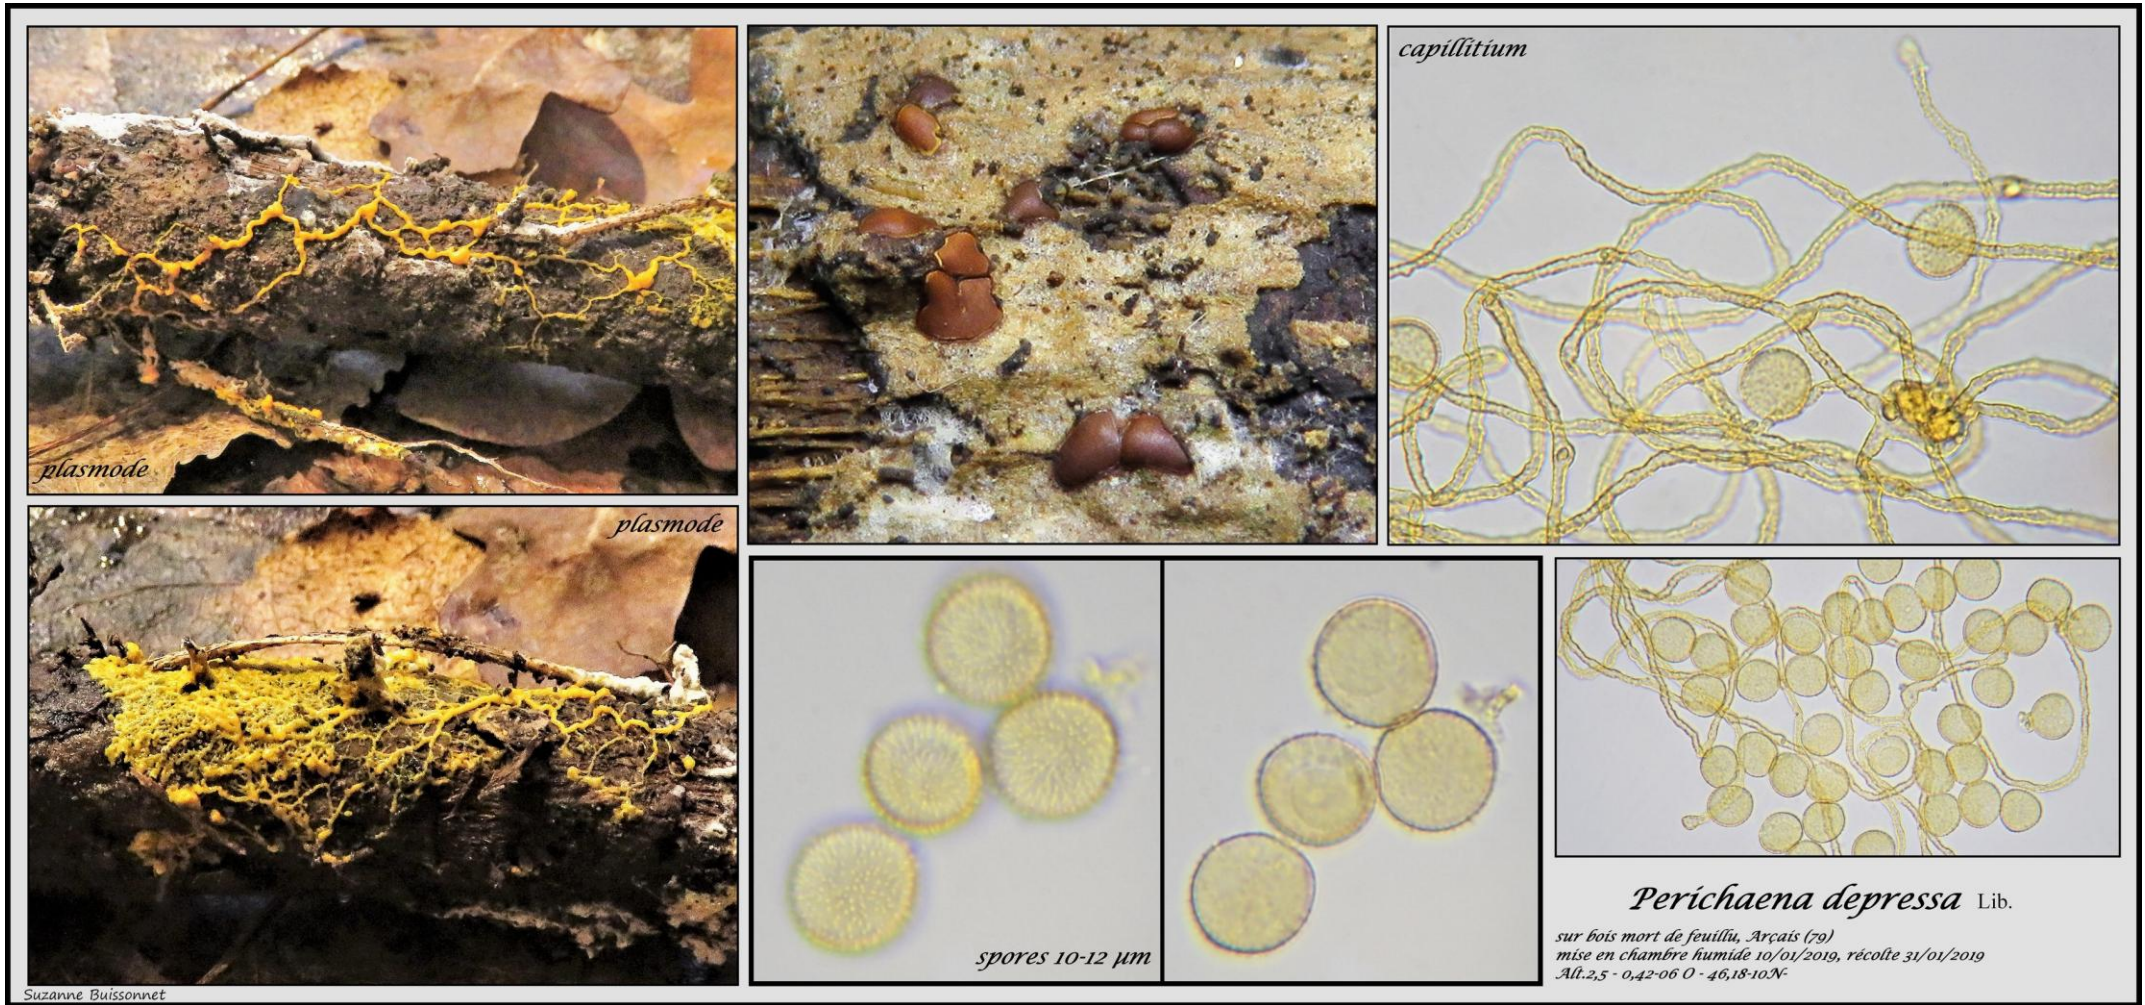

Ordre : **TRICHIALES** T. Macbr. - Famille : **Arcyriaceae** Rostaf. ex Cooke - Genre : ***Perichaena*** : Fr.

Perichaena depressa Lib.

Observé également à plusieurs reprises sur écorce de *Populus nigra* dans le Marais Poitevin.

Obtenu avec *Cribraria violacea*, sur écorce de feuillu mise en chambre humide.