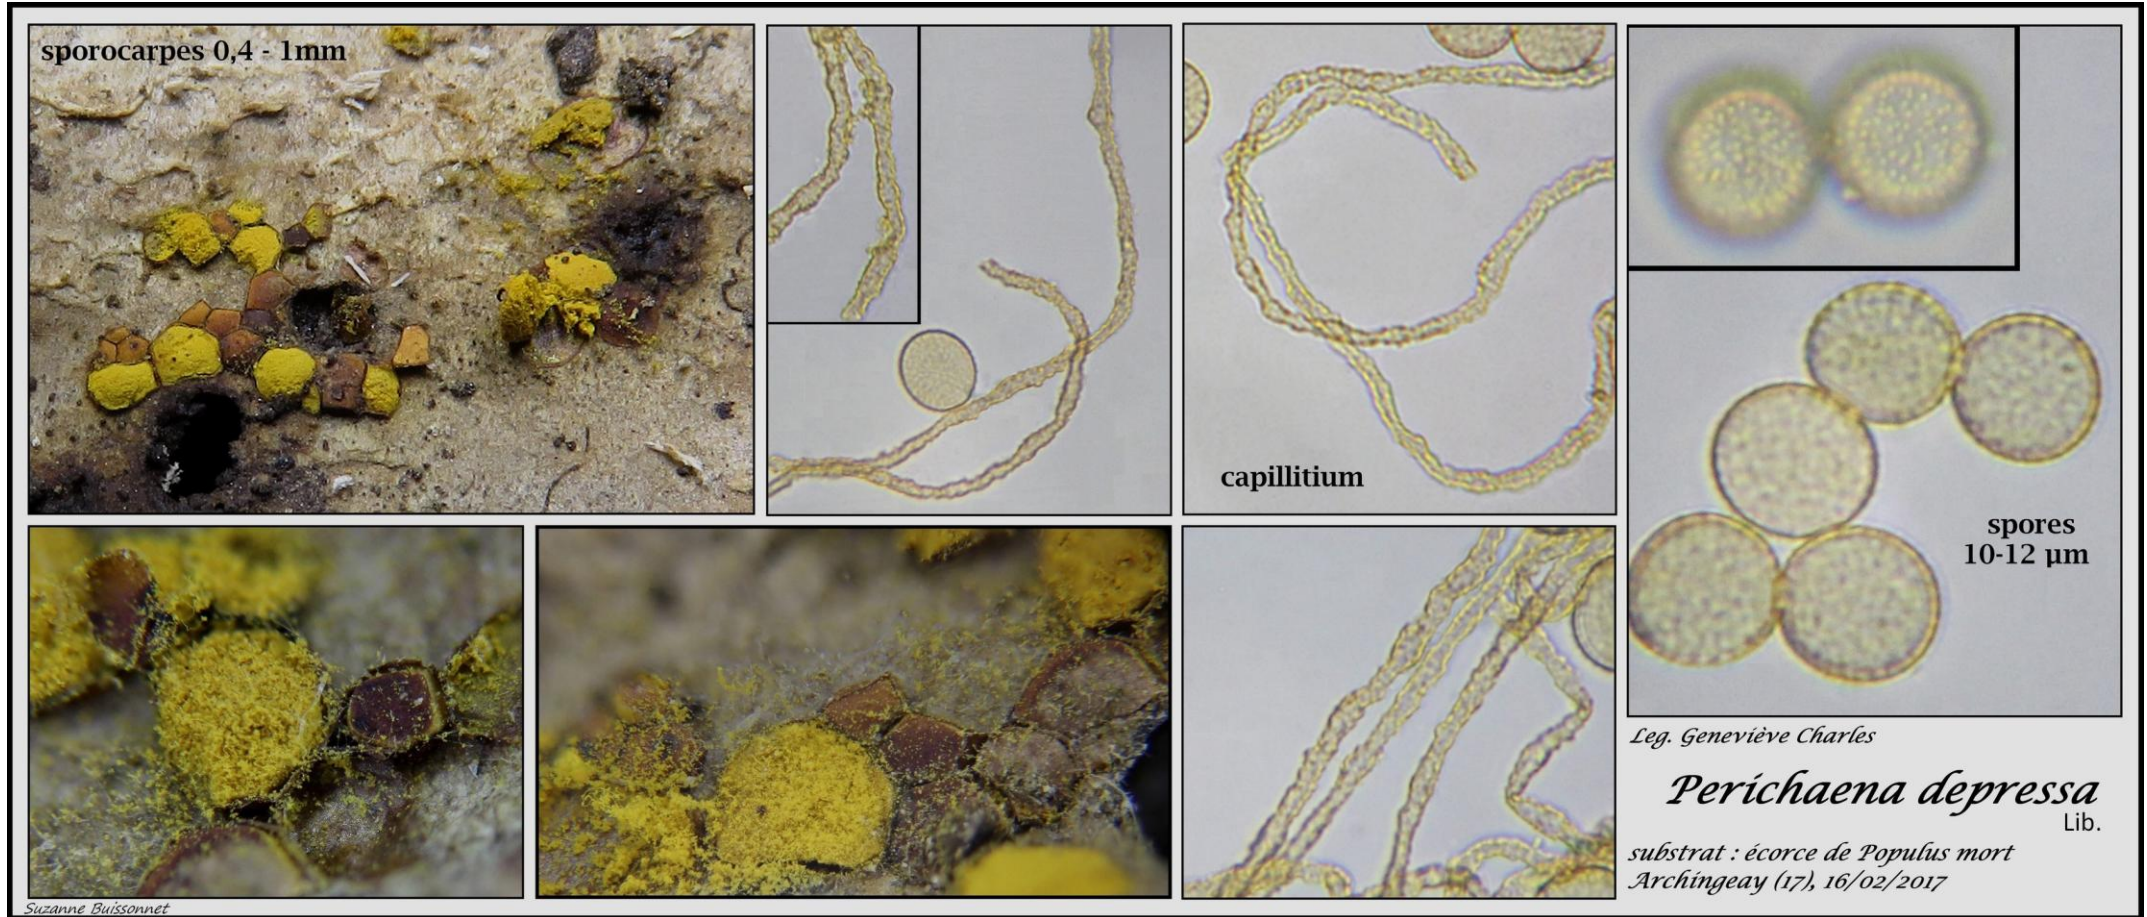

Ordre : **TRICHIALES** T. Macbr. - Famille : **Arcyriaceae** Rostaf. ex Cooke - Genre : ***Perichaena*** : Fr.

Perichaena depressa Lib.

Observé également à plusieurs reprises sur écorce de *Populus nigra* dans le Marais Poitevin.

Obtenu avec *Cribraria violacea*, sur écorce de feuillu mise en chambre humide.